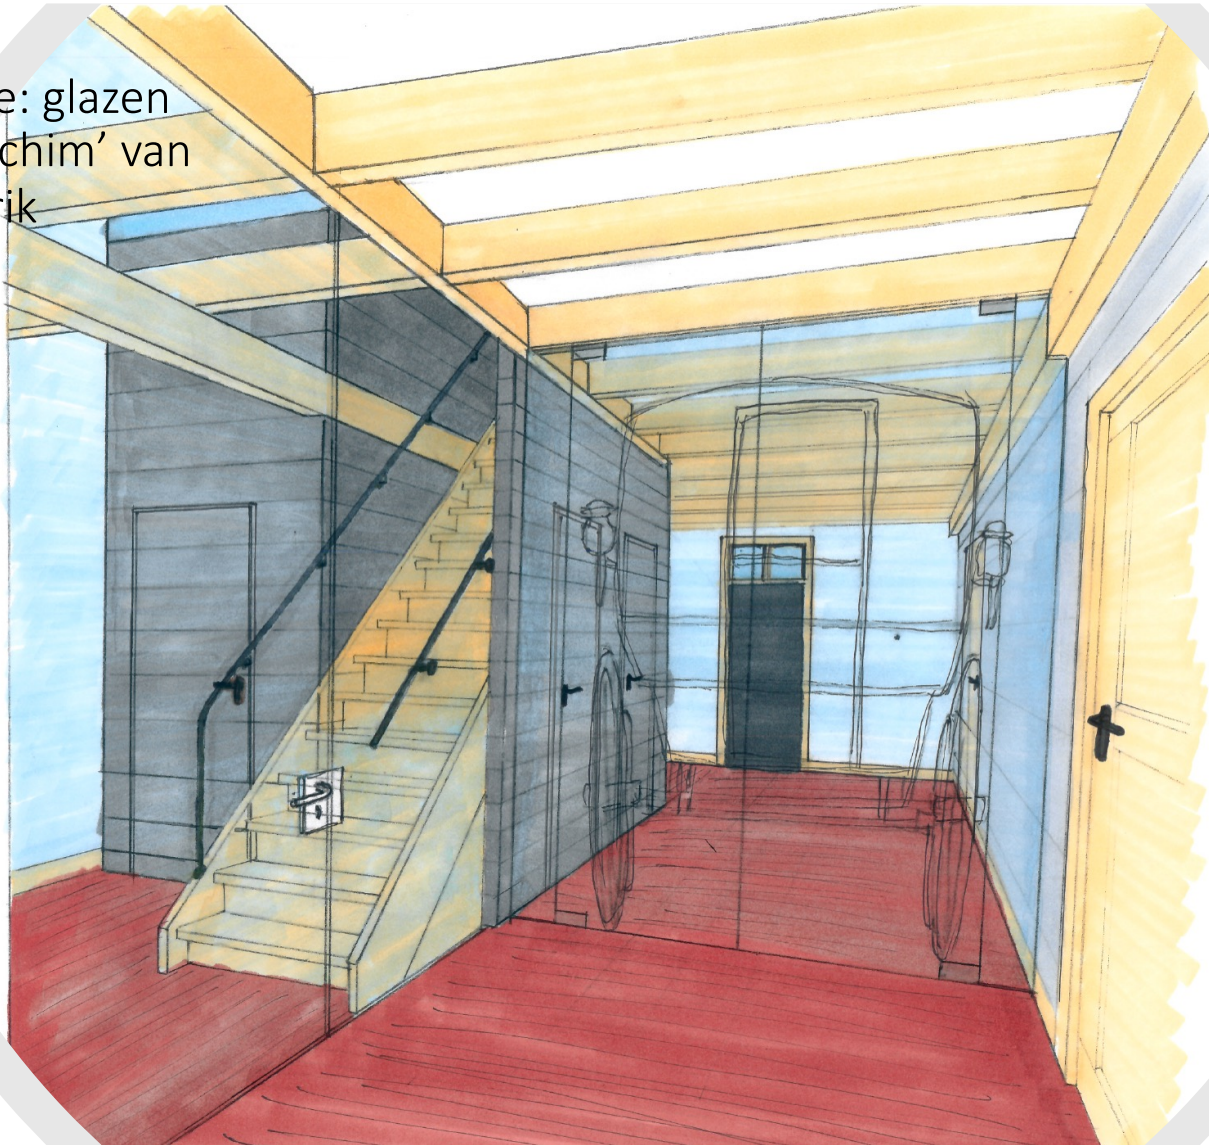

Verbouwing koetshuis Wester-Amstel 2021: 'Zomerbrik' in Entree

Huidige  
situatie

Nieuwe entree: glazen portiek met 'schim' van oude zomerbrik

# Plattegrond nieuw beneden

begane grond - nieuw

Referentiebeeld  
Klinkerbestrating