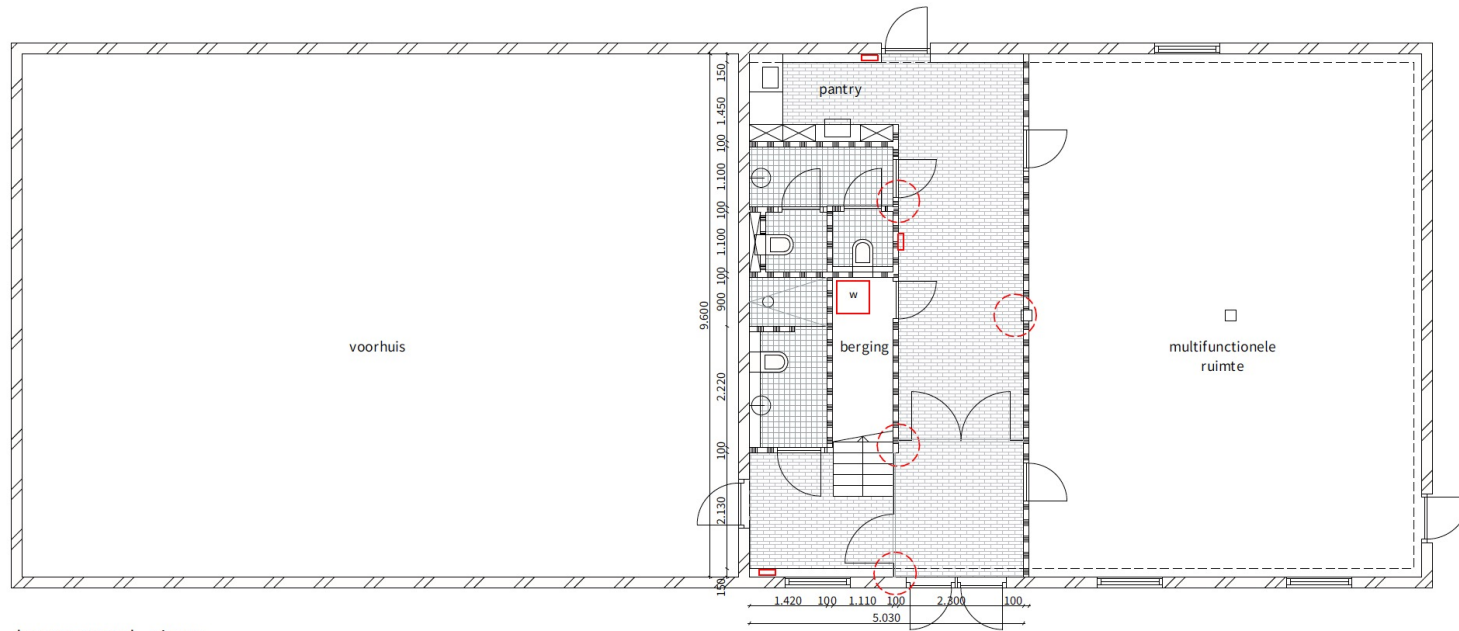

Verbouwing koetshuis Wester-Amstel 2021: 'Zomerbrik' in Entree

Huidige  
situatie

Nieuwe entree: glazen portiek met 'schim' van oude zomerbrik

# Plattegrond nieuw beneden

begane grond - nieuw

Referentiebeeld  
Klinkerbestrating