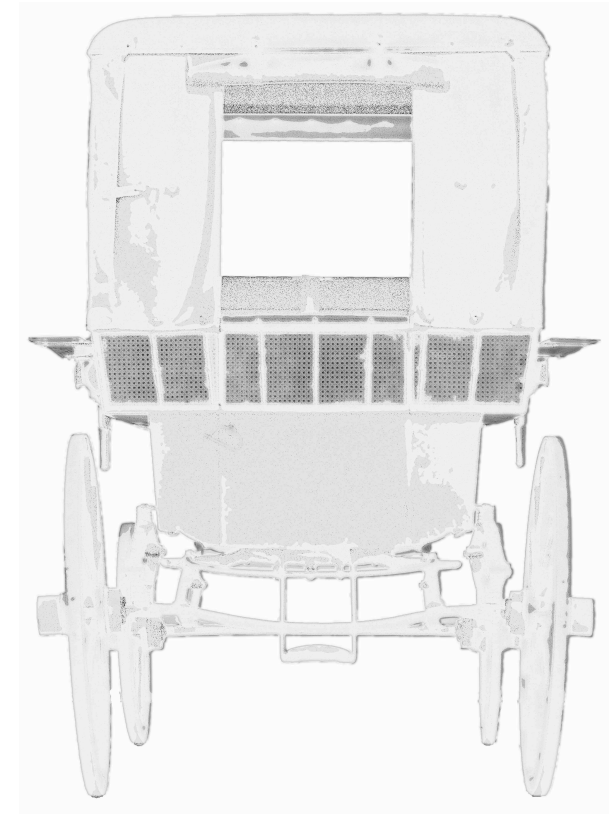

Referentie beelden zomerbrik

(met dank aan Nationaal Rijtuigenmuseum Nienoord en fotograaf R. van Zanden)