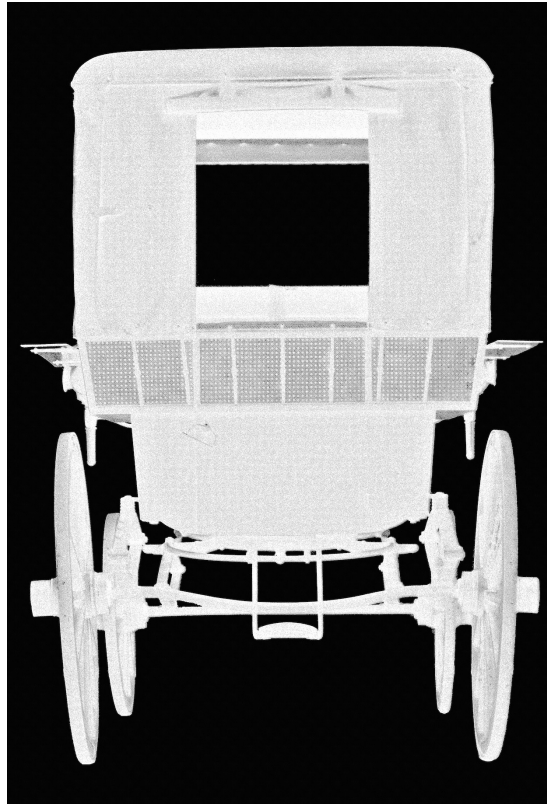

Referentie beelden zomerbrik

(met dank aan Nationaal Rijtuigenmuseum Nienoord en fotograaf R. van Zanden)